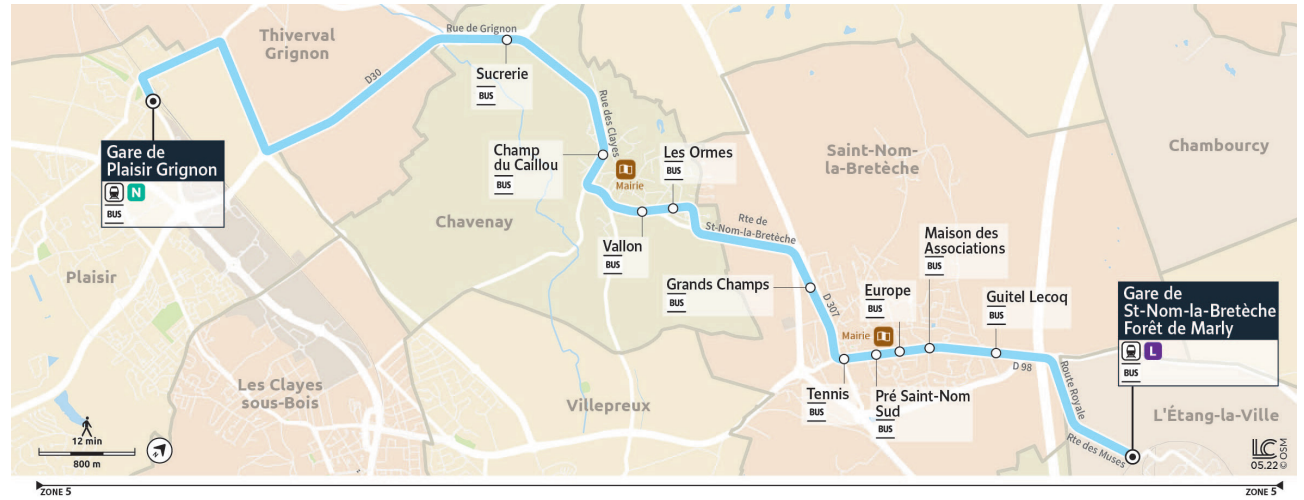

Ne circule pas les samedis,  
dimanches et les jours fériés.

Forêt de Marly  
Gare de Saint-Nom-la-Bretèche  
L'ÉTANG-LA-VILLE

PLAISIR  
Gare de Grignon

Horaires valables  
du 11 juillet 2022 au 27 août 2023

iledeFrance  
mobilités

1 PLAISIR Gare de Plaisir Grignon ↔ L'ÉTANG-LA-VILLE Gare de Saint-Nom-la-Bretèche - Forêt de Marly

Informations pratiques

Contact

Pour tout renseignement :  
01 39 19 01 48

Du lundi au samedi  
de 6h30 à 20h