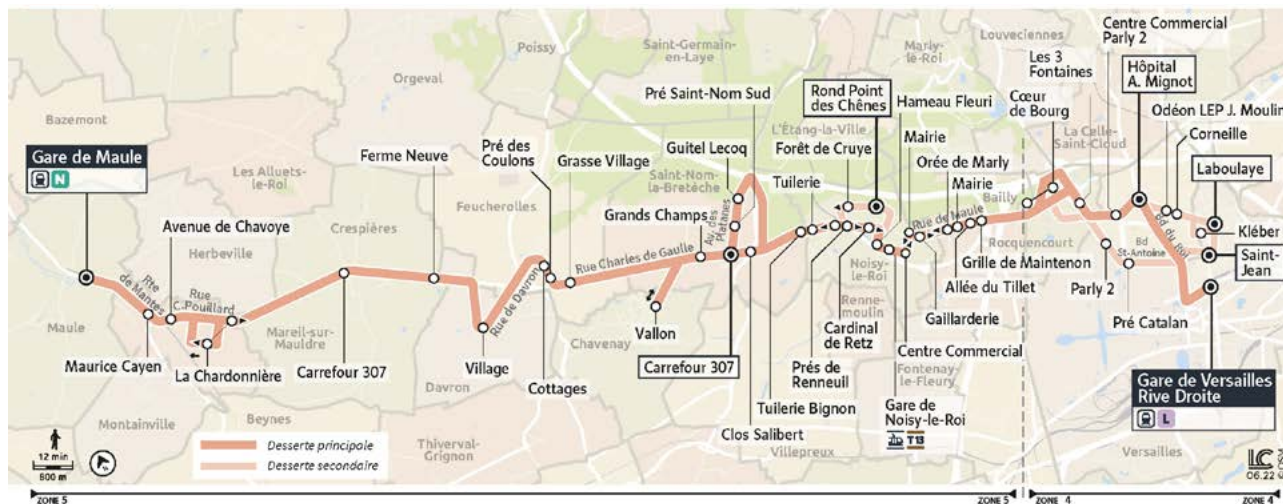

Ne circule pas du 19 au 25 décembre 2022 et du 17 juillet au 13 août 2023

VERSAILLES

MAULE

Horaires à compter du 16 août 2022 au 16 juillet 2023

Île-de-France
mobilités

Informations pratiques & points de vente

Contact

TRANSDEV ÎLE-DE-FRANCE
ECQUEVILLY

8 rue des Maraîchers,
78260 Achères

Trouver votre itinéraire sur :
iledefrance-mobilites.fr
> me déplacer

01 39 19 01 48
service gratuit + prix appel

Téléchargez gratuitement
les applications :
Itinéraires, infos trafic, déviations :

Accéo
Solution de mobilité pour personnes
sourdes et malentendantes

KADRILEGE RC-444 663 249 00043 - Ne pas jeter sur la voie publique - 06/2022

17S MAULE ↔ VERSAILLES

Jours de fonctionnement et renvois

- LàV Circule du lundi au vendredi
- LMJV Circule le lundi, mardi, jeudi et vendredi
- Me Circule le mercredi
- S Circule le samedi
- 1 Circule en période scolaire

Informations complémentaires

Toussaint : Du dimanche 23 octobre au dimanche 6 novembre 2022
 Noël : Du dimanche 18 décembre 2022 au lundi 2 janvier 2023
 Hiver : Du dimanche 19 février au dimanche 5 mars 2023
 Printemps : Du dimanche 23 avril au lundi 8 mai 2023
 Pont de l'Ascension : du jeudi 18 mai au dimanche 21 mai 2023
 Début de l'été : dimanche 9 juillet 2023