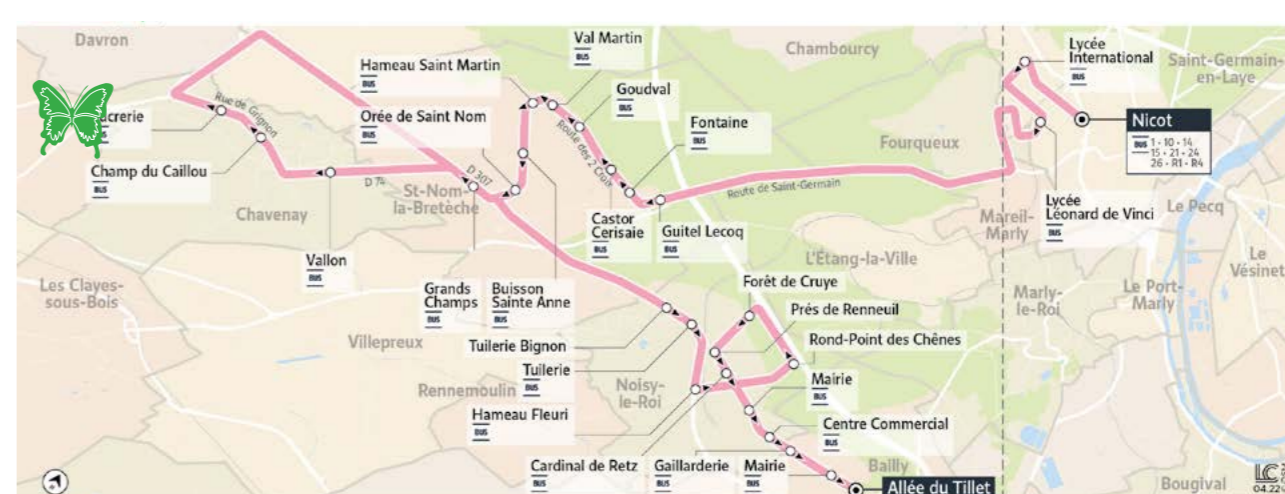

Les tickets

Ticket t+
 Mobilis
 Paris Visite
 Orlybus et Roissybus
 Ticket SMS

Les différents supports pour vos titres de transport

Via l'application Île-de-France Mobilités

Passé Navigo Easy
 En gare, stations, commerces de proximité...

Passé Navigo
 Sur internet depuis votre espace personnel, ou en gare et en station

Plus d'informations sur iledefrance-mobilités.fr/titres-et-tarifs

Jours de fonctionnement et renvois

LàV Circule du lundi au vendredi
Me 1 Circule le mercredi
 Circule en période scolaire

Du lundi au vendredi

	Là V	Là V	Me	
Renvoi	1	1	1	
Circuit				
SAINT-GERMAIN-EN-LAYE	Nicot	17:00	12:50	
	Lycée International	17:15	13:05	
	Lycée Léonard de Vinci	16:00	17:22	13:12
	Nicot	16:10		
	Lycée International	16:25		
FOURQUEUX	Croix Rouge	16:31		13:17
SAINT-NOM-LA-BRETÈCHE	Guitel Lecoq	16:37		13:23
	Maison des Associations	16:38		13:24
	Pré Saint-Nom Sud	16:40		13:26
	Tennis	16:41		13:27
	Vergers de la Ranchère	16:44	17:40	
CHAVENAY	Vallon			13:31
VILLEPREUX	Village	16:46	17:44	13:34
	Fontaine aux Dames	16:47	17:45	13:35
	Mairie / Gymnase Mimoun	16:47	17:46	13:35
	Crozatier	16:48	17:47	13:36
	Haie Bergerie	16:49	17:48	13:37
LES CLAYES-SOUS-BOIS	Docteur Vaillant	16:50	17:50	13:40
	Croix Blanche	16:52	17:52	13:41
	Toit et Joie	16:53	17:53	13:44
	Jules Ferry	16:54	17:55	13:45
	République	16:55	17:57	13:46
	Gare routière	16:57	17:59	13:48
VILLEPREUX	Val Joyeux		18:01	
PLAISIR	Ida Nudel	17:05	18:15	13:56
	Salle des fêtes	17:13	18:25	14:06
	Pablo Picasso	17:14	18:26	14:07